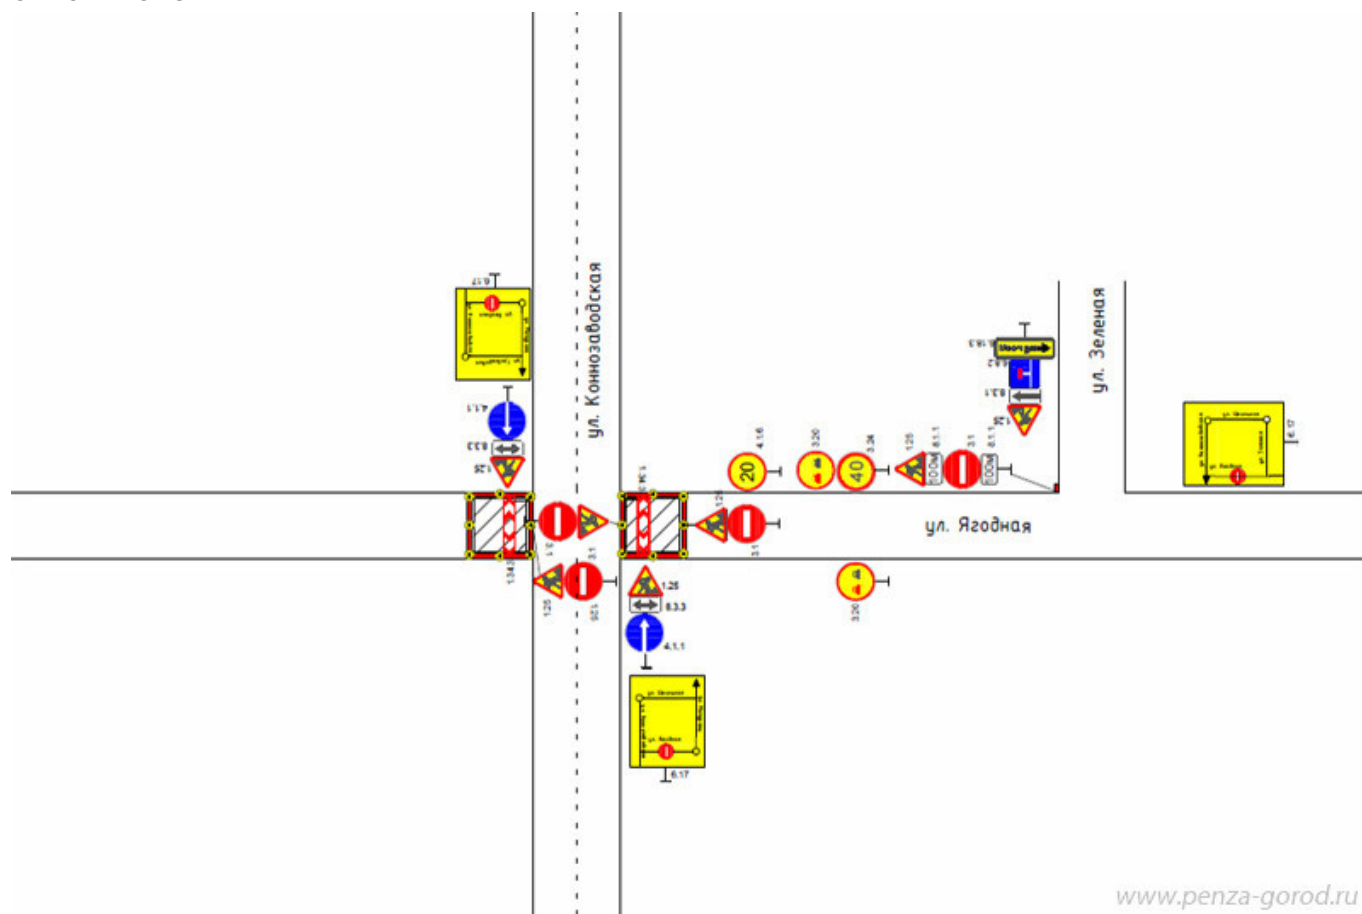

# В Ахунах временно изменили схему движения транспорта

Category: Общество

07.07.2026

В районе улиц Коннозаводской, 30а и Ягодной, 30 в Пензе закрыт проезд.

Ограничение введено в связи с выполнением ресурсоснабжающей компанией мероприятий по реконструкции водопроводной сети. Предполагается, что дорогу откроют для движения транспорта по окончании работ, 31 июля.

В мэрии Пензы призывают водителей заранее учитывать введённые ограничения при построении маршрутов.