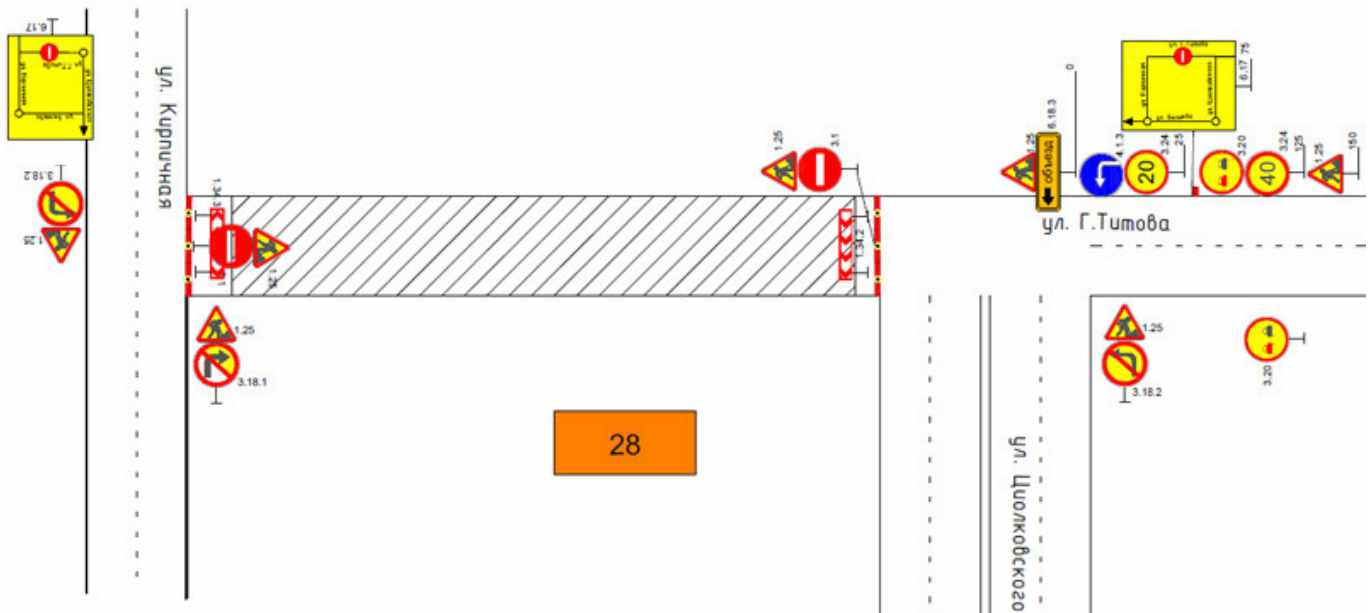

В Пензе временно перекроют проезд на улице Германа Титова

Category: Общество

03.07.2026

www.penza-gorod.ru

На улице Германа Титова временно скорректирована схема движения. Проезд закрыт в районе улицы Германа Титова, 28к1.

Схема организации дорожного движения скорректирована в связи с проведением ресурсоснабжающей компанией аварийно-восстановительных мероприятий на участке тепломагистрали. Предполагается, что ограничения будут сняты по завершении работ, 9 июля.