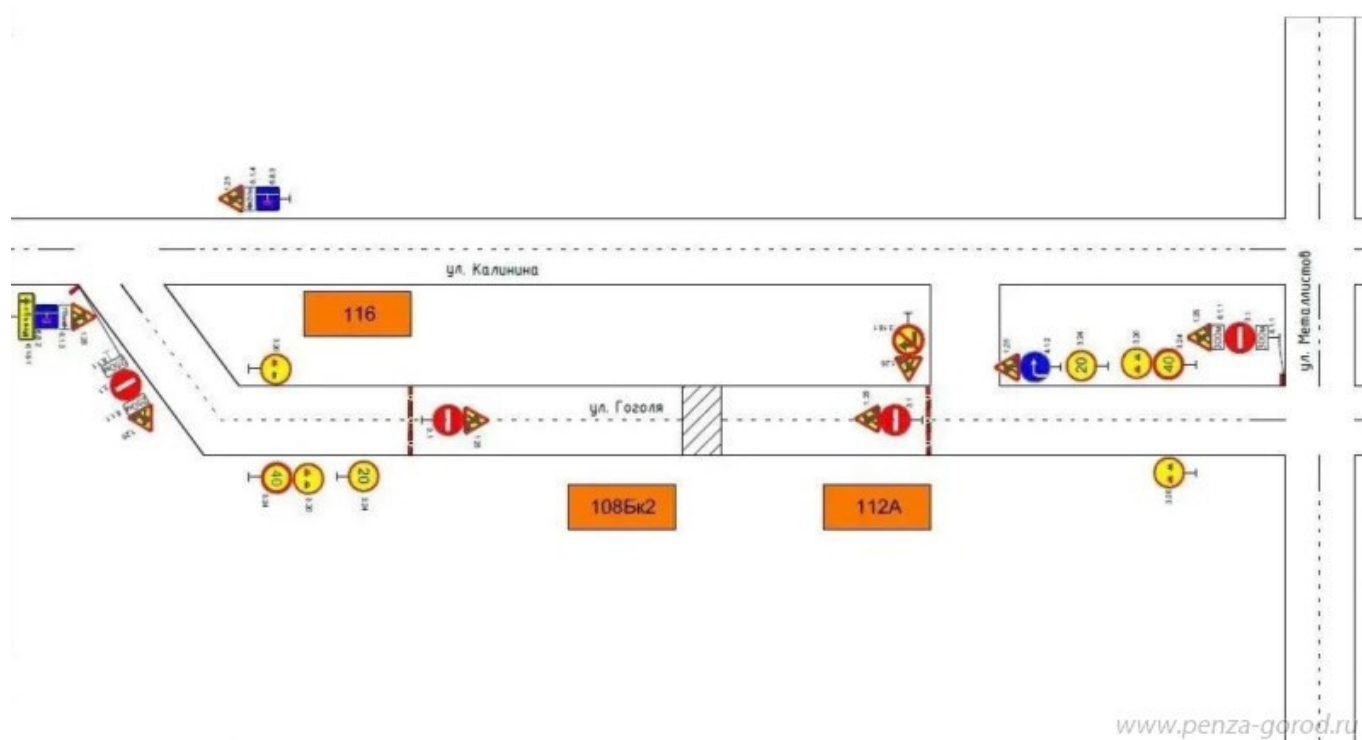

На улице Калинина в Пензе из-за ремонта коллектора изменится схема движения транспорта

Category: Общество

22.06.2026

На улице Калинина временно скорректировали схему движения. Проезд ограничен в районе улицы Калинина, 1086 к2.

Ограничение действует в связи с проведением ресурсоснабжающей компанией аварийно-восстановительных мероприятий на канализационном коллекторе. Предполагается, что дорогу откроют для движения транспорта по завершении работ 28 июня.