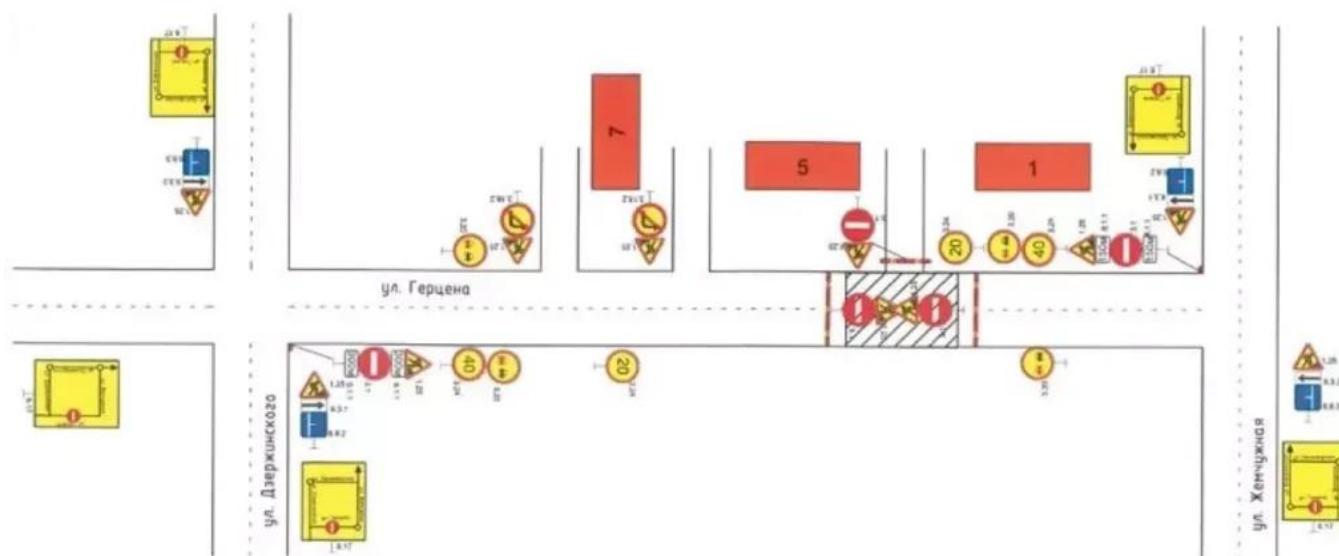

В Пензе временно перекроют участок дороги на улице Герцена

Category: Общество
22.05.2026

В Пензе временно перекроют для движения участок на улице Герцена. Дорога будет закрыта для движения транспорта на отрезке от дома № 5 до дома № 1a с 08:00 3 июня.

Предполагается, что проезд будет ограничен до 2 июля в связи с проведением ресурсоснабжающей компанией капитальных ремонтных работ на тепломагистрали.

В мэрии Пензы рекомендуют автолюбителям учитывать данные изменения при планировании маршрута.