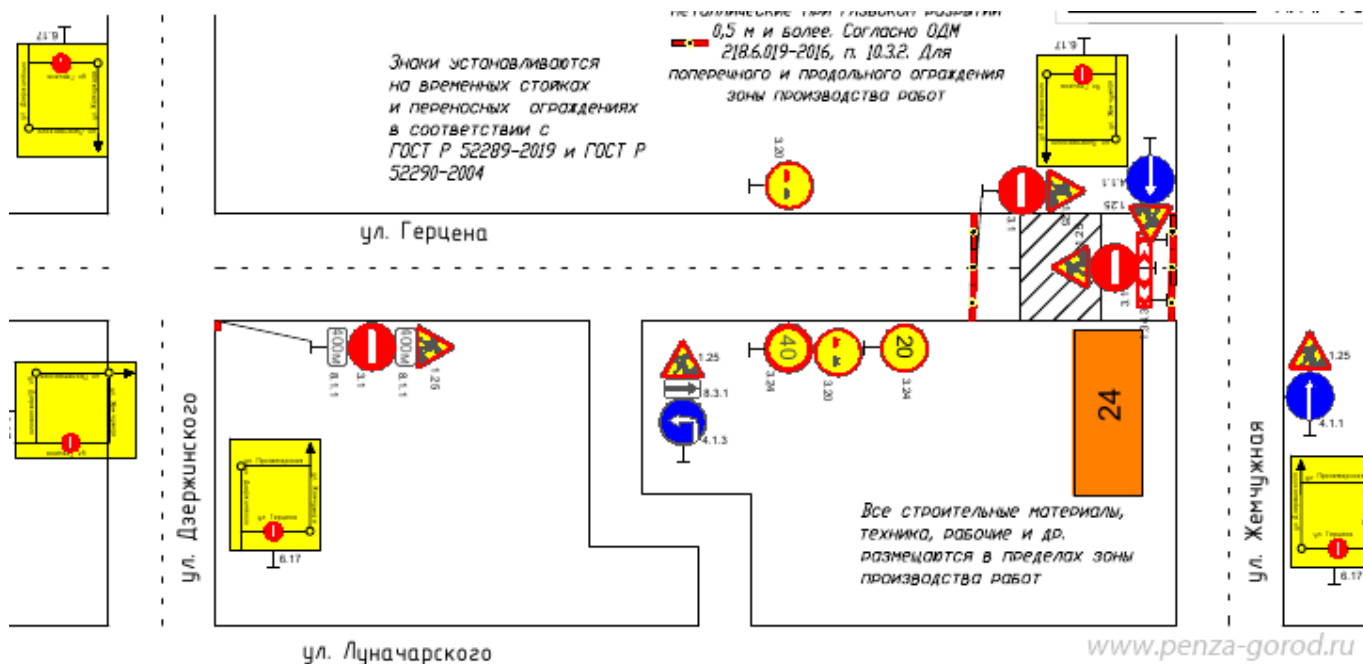

# В Пензе из-за аварийных работ перекроют дорогу на улице Герцена

Category: Общество

05.05.2026

На участке улицы Герцена временно ограничено движение. Речь идет о полном перекрытии проезжей части дороги по улице Герцена в районе дома № 26 по улице Жемчужной. Проезд запрещен в связи с проведением аварийных ремонтных работ на участке тепломагистрали.