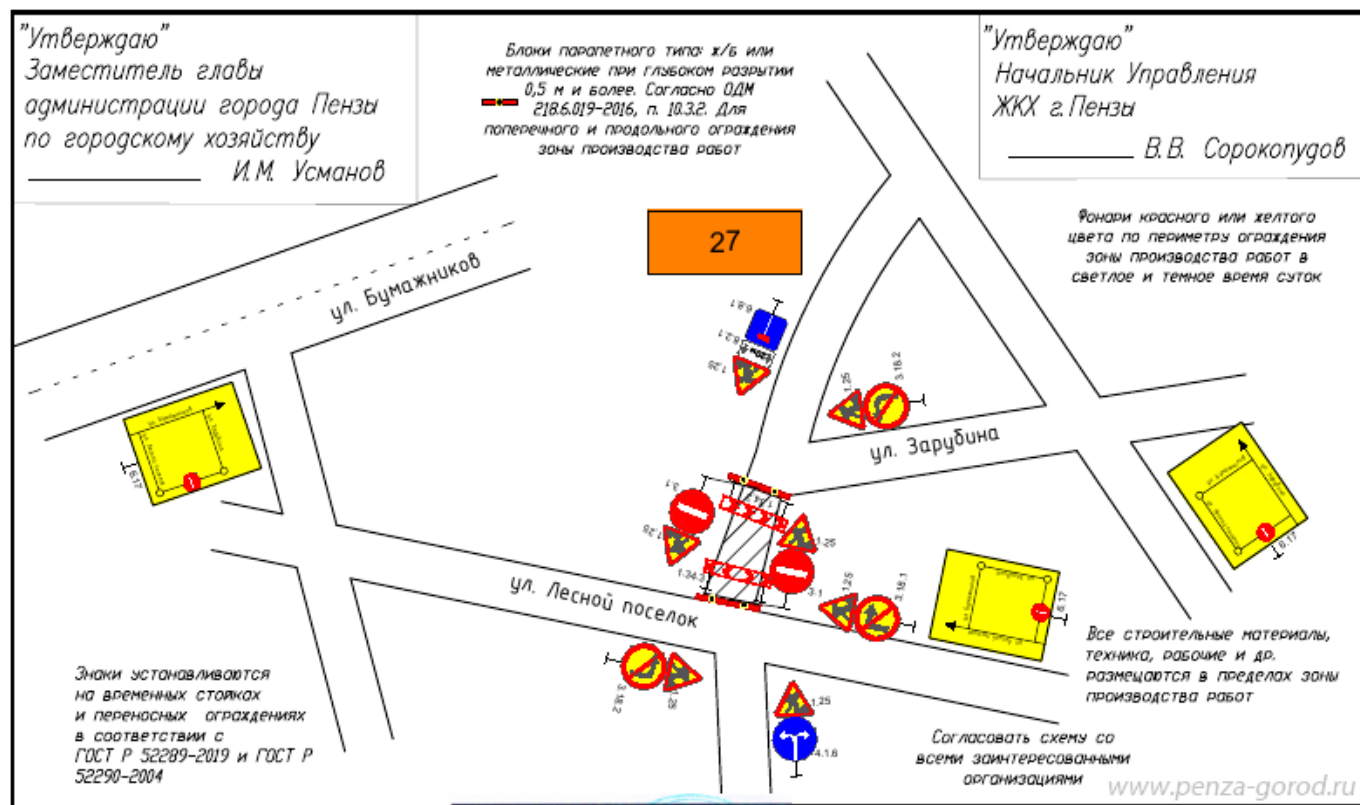

В Пензе на месяц перекроют дорогу по улице Зарубина

Category: Общество

13.04.2026

На участке улицы Зарубина временно ограничено движение. Дорога полностью перекрыта в районе улицы Зарубина от пересечения с улицей Лесной поселок до дома № 27 по улице Зарубина.

Об этом сообщили в пресс-службе администрации Пензы. Проезд запрещен в связи с проведением запланированных земляных работ на объектах инженерной инфраструктуры.

Ограничение будет действовать до 00:00 13 мая.