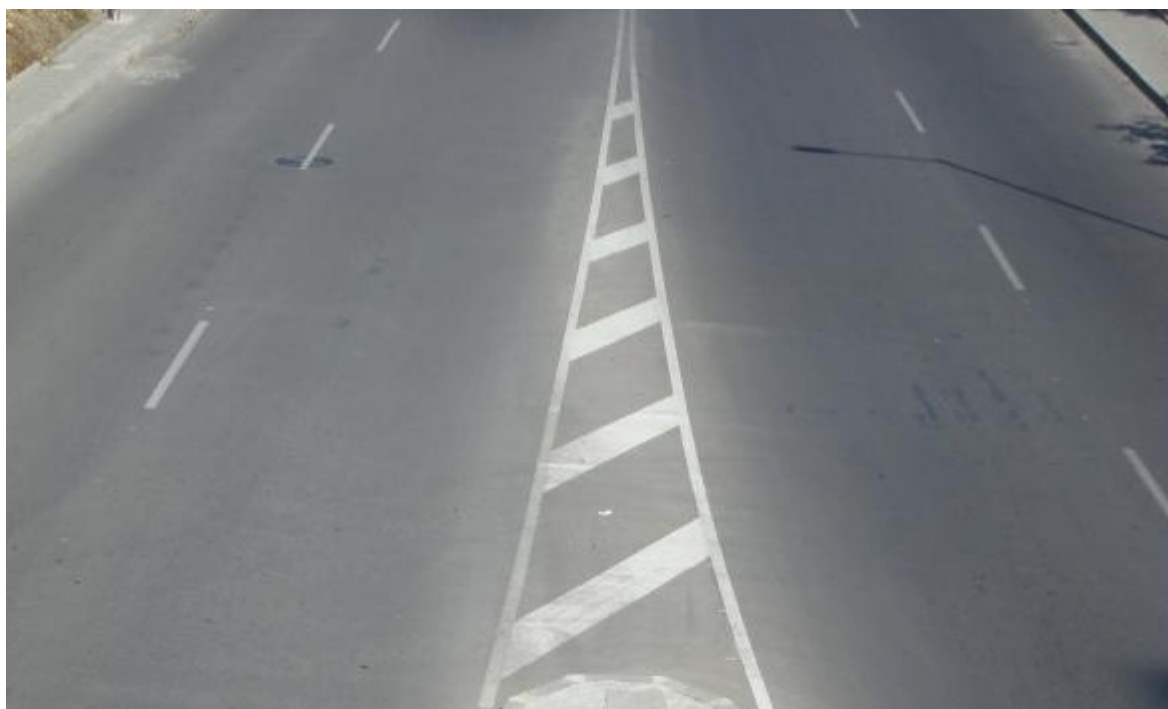

Проезд из Заречного в Пензу через ГПЗ открыли для всех видов транспорта

Category: Общество

23.01.2026

Ранее сообщалось, что Ахунский переезд временно перекрыт для личного транспорта из-за утренней атаки БПЛА. Утром 23 января в результате атаки БПЛА около четырёх часов утра на нефтебазе в Пензе произошло возгорание.

В связи с происшествием проезд личного транспорта до Пензы был организован через посёлок Монтажный либо через улицу Коннозаводскую.

На данный момент проезд из Заречного в Пензу через район ГПЗ открыт для всех видов транспорта.