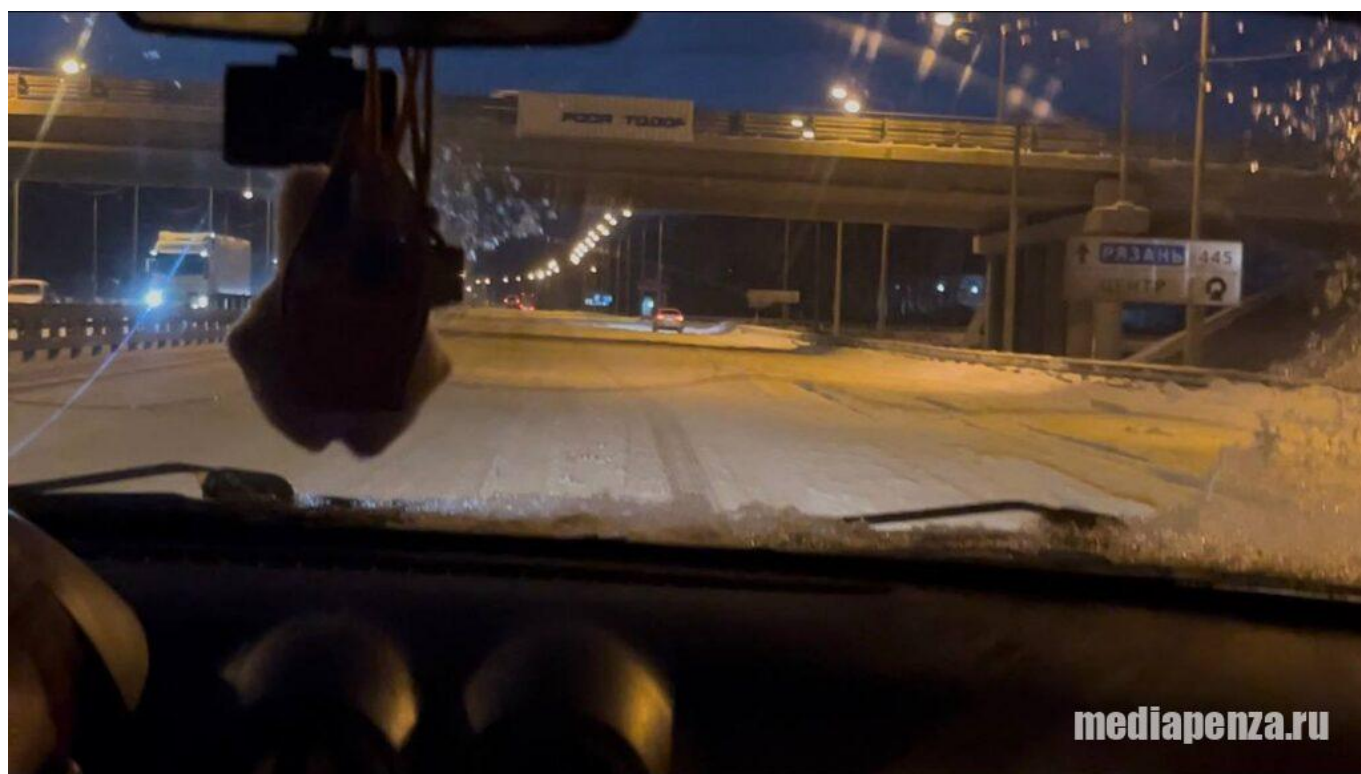

# Пензенские автомобилисты предупреждают об опасном передвижении по трассе М-5

Category: Общество, Происшествия

13.12.2025

Долгожданный приход «настоящей» русской зимы обрушил на областной центр немало бед. Редакция продолжает получать жалобы от горожан на крайне неудовлетворительное содержание автодорог.

Так, пензенские водители предупреждают об опасности передвижения по трассе М-5. В данном случае речь идет об участке в районе «Петушка». По словам автомобилистов, дорога покрылась толстой коркой замерзшего снега, которую до настоящего момента не расчистили и не обработали песко-соляной смесью.

«Очень страшно ехать, дорога в плохом состоянии с утра. Ничего не посыпано, не убрано. Автоколонна из снегоуборочной техники видимо сюда не добралась», – написала читательница МедиаПензы.

Водители отмечают, что из-за наледи и снежного наката значительно увеличился тормозной путь, автомобили теряют управляемость, а обгоны и перестроения становятся потенциально опасными.

Автомобилисты призывают дорожные службы обратить внимание на проблемный участок и принять меры по расчистке и обработке проезжей части. В противном

случае риск дорожно-транспортных происшествий на федеральной трассе будет только возрастать.