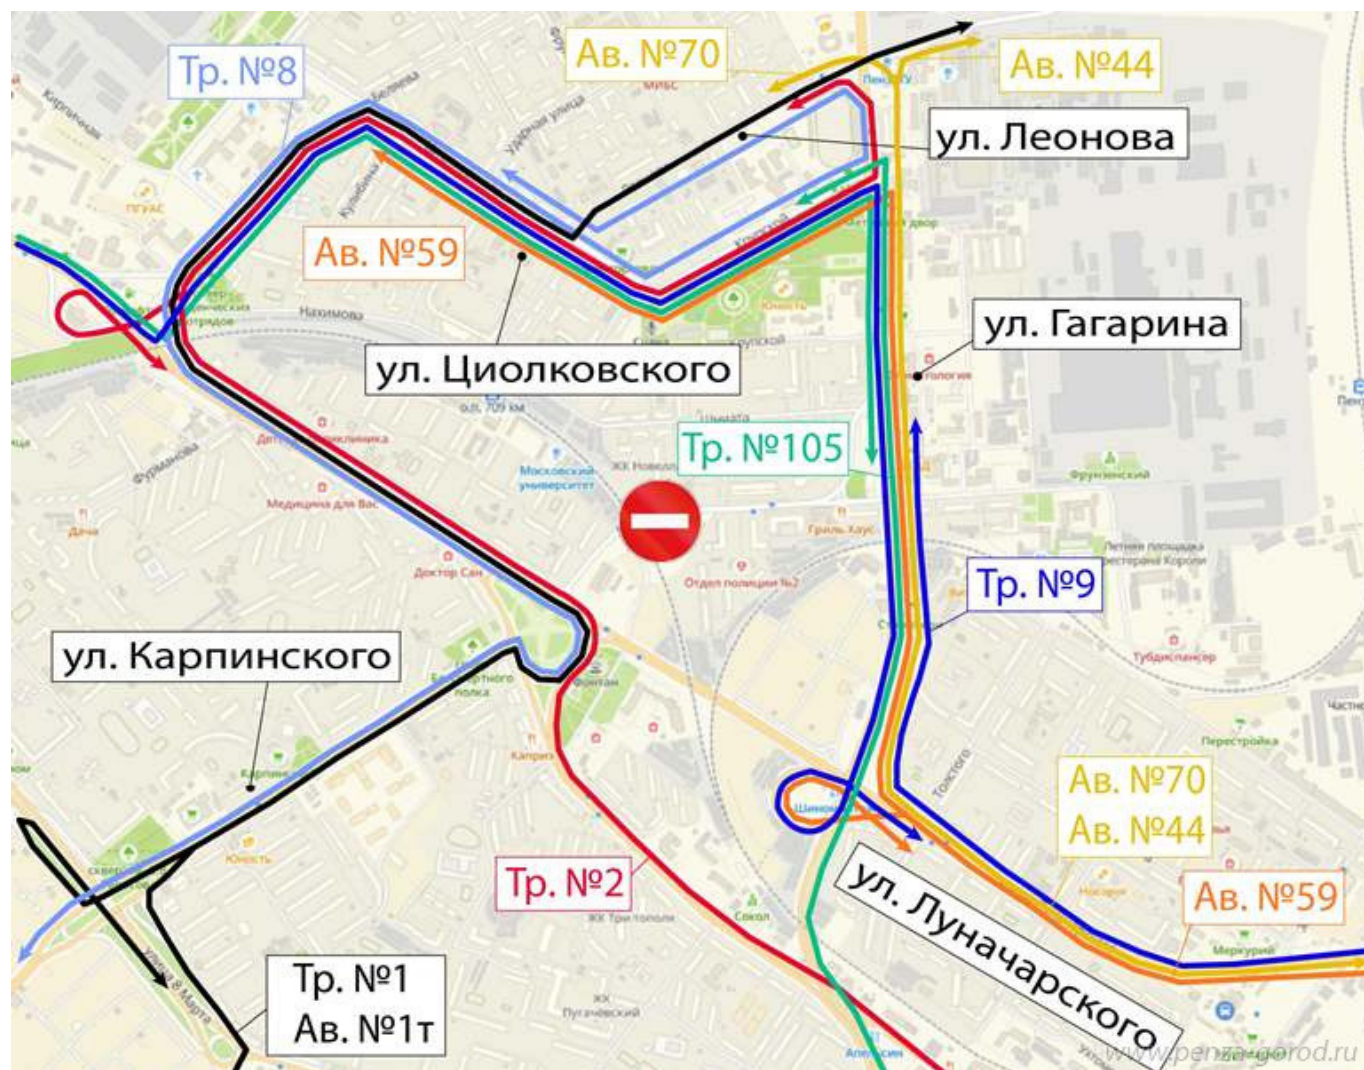

# В Пензе на время перекрытия Ленинского путепровода изменяют схему общественного транспорта

Category: Общество

04.12.2025

Ранее сообщалось, что перекрытие Ленинского путепровода в Пензе перенесли из-за аварийной ситуации. Предполагается, что изменения в движении транспортных средств по маршрутам регулярных перевозок будут действовать до 18:00 5 декабря.

Троллейбусы № 2 с улицы Пионерской едут по проспекту Победы – Беляева –

Циолковского – Крупской – Гагарина – Леонова – Циолковского, затем возвращаются к обычной схеме движения.

Маршрутки № 44 и № 59, автобусы № 70 с улицы Луначарского направляются по Гагаринскому путепроводу на улицы Гагарина – Леонова, далее – маршруту в обоих направлениях.

Троллейбусы № 8 с улицы Крупской едут по улицам Гагарина – Леонова – Циолковского, после чего возвращаются к обычной схеме движения.

Троллейбусы № 9 с улицы Гагарина направлены по Гагаринскому путепроводу на улицу Луначарского и далее по маршруту в прямом и обратном направлениях.

Троллейбусы № 105 с улицы Суворова едут по Толстовскому, Гагаринскому путепроводам затем по улицам Гагарина – Леонова, после чего возвращаются к обычной схеме движения.

Подробнее:

[https://penza-gorod.ru/news/vremenno\\_skorrektirovany\\_marshruty\\_obschestvennogo\\_transporta041225/](https://penza-gorod.ru/news/vremenno_skorrektirovany_marshruty_obschestvennogo_transporta041225/)