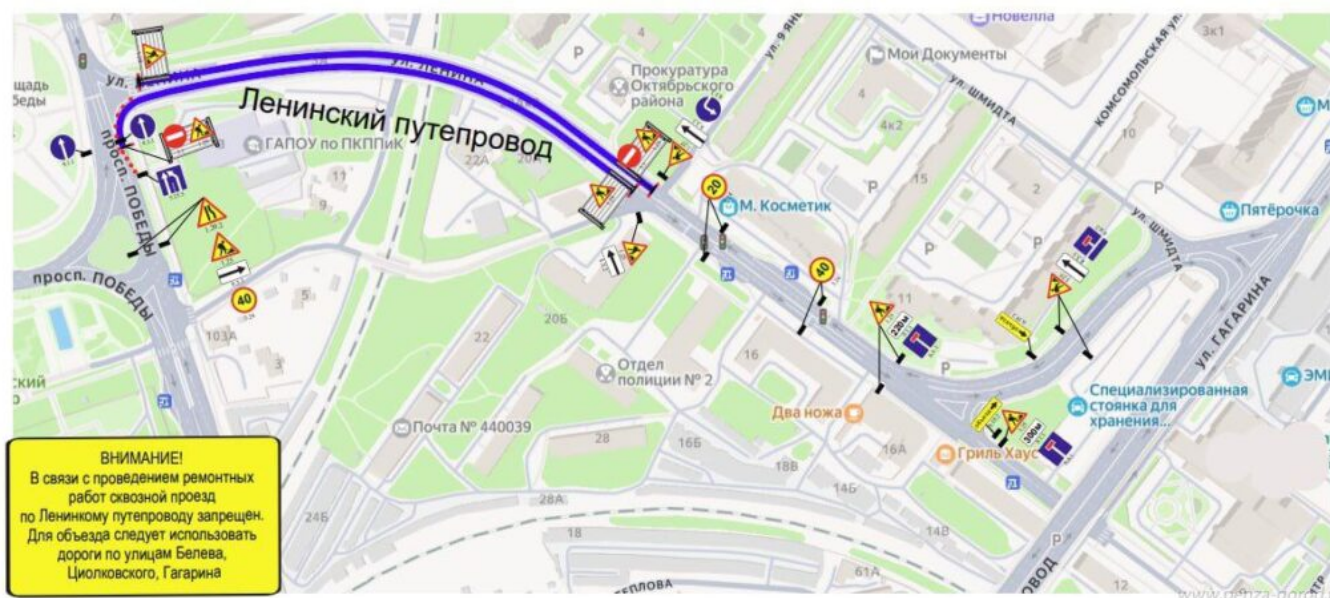

Перекрытие Ленинского путепровода в Пензе перенесли из-за аварийной ситуации

Category: Общество

04.12.2025

Ранее сообщалось, что в Пензе перекроют движение на Ленинском путепровode. Сегодня появилась информация о том, что дату ограничений перенесут: в связи с возникновением аварийной ситуации проезд по Ленинскому путепроводу будет ограничен 4 декабря.

В пресс-службе УЖКХ Пензы напоминают, что для объезда следует использовать дороги по улицам Беляева, Циолковского, Гагарина.