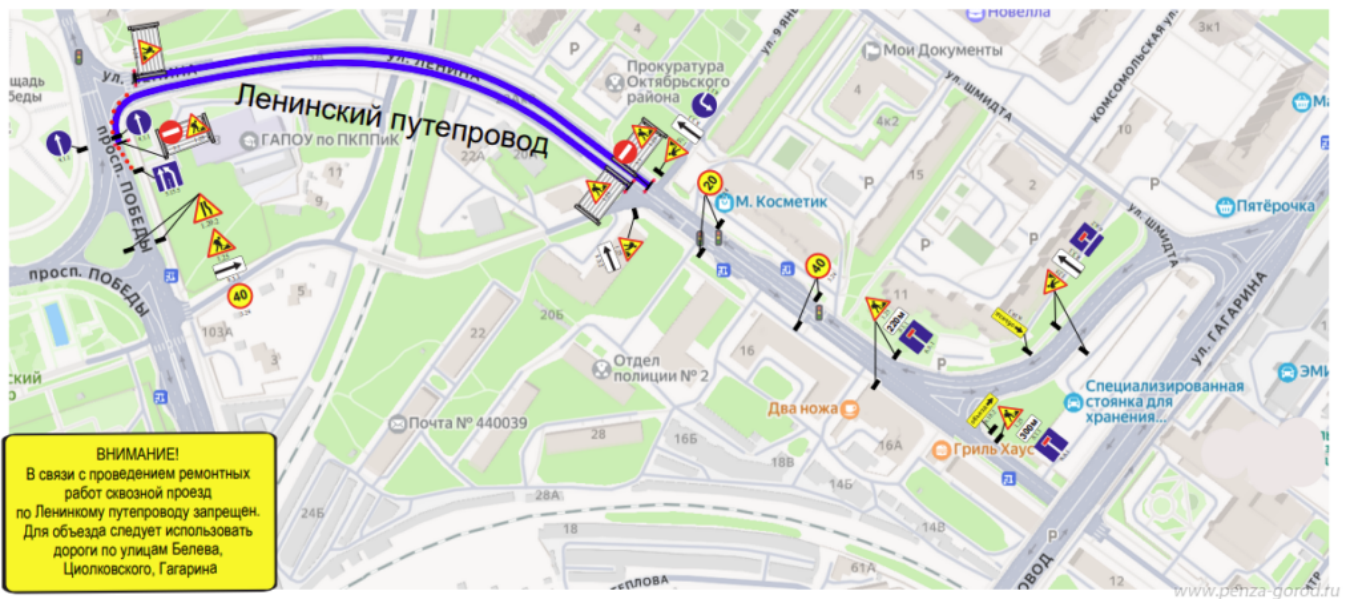

В Пензе временно перекроют движение на Ленинском путепроводе

Category: Общество

03.12.2025

Жителей и гостей Пензы предупреждают об очередных ограничениях движения транспорта в городе.

Проезд по Ленинскому путепроводу будет ограничен с 09:00 до 18:00 5 декабря.

Для объезда следует использовать дороги по улицам Беляева, Циолковского, Гагарина.

В пресс-службе мэрии областного центра уточнили, что изменения в схеме организации движения связаны с проведением работ по демонтажу аварийных световых опор.