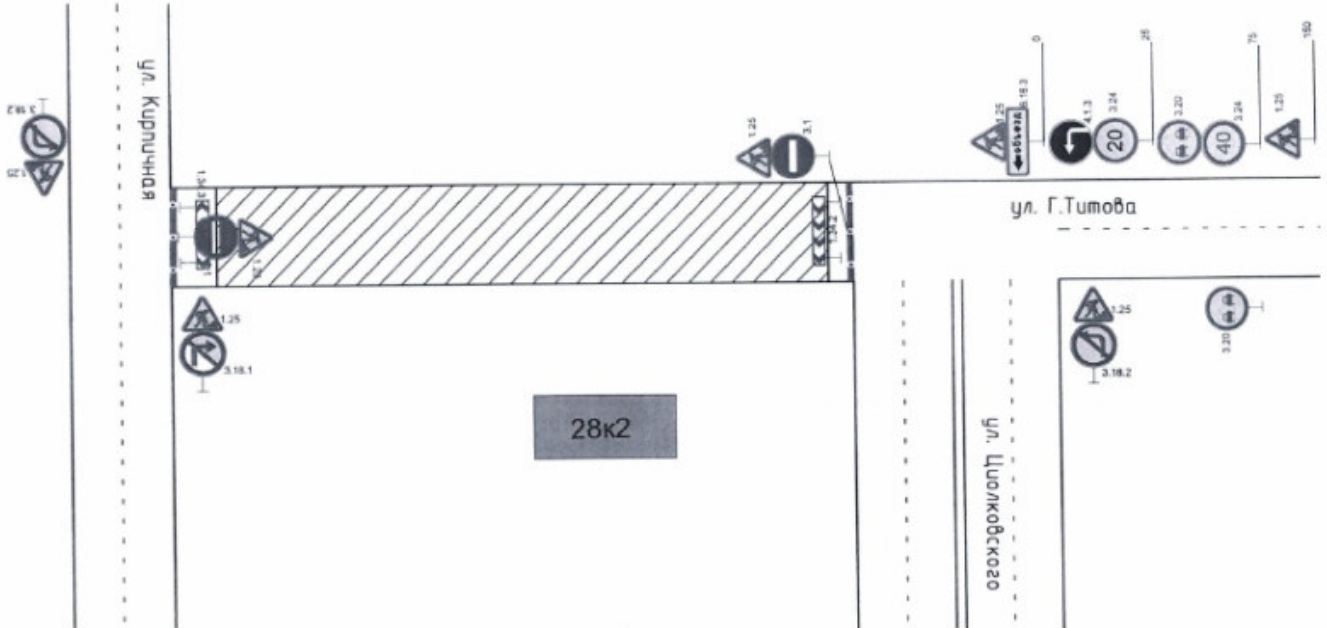

На улице Германа Титова в Пензе временно изменили схему движения транспорта

Category: Общество

21.11.2025

На улице Германа Титова в Пензе временно изменена схема организации движения. Об этом рассказали в пресс-службе городской администрации.

Проезд закрыт в районе улицы Германа Титова, 28к1 до 25 ноября. Около здания 28к2 – до 24 ноября.

Уточняется, что ограничения связаны с проведением ресурсоснабжающей организацией аварийно-восстановительных работ на тепломагистрали.