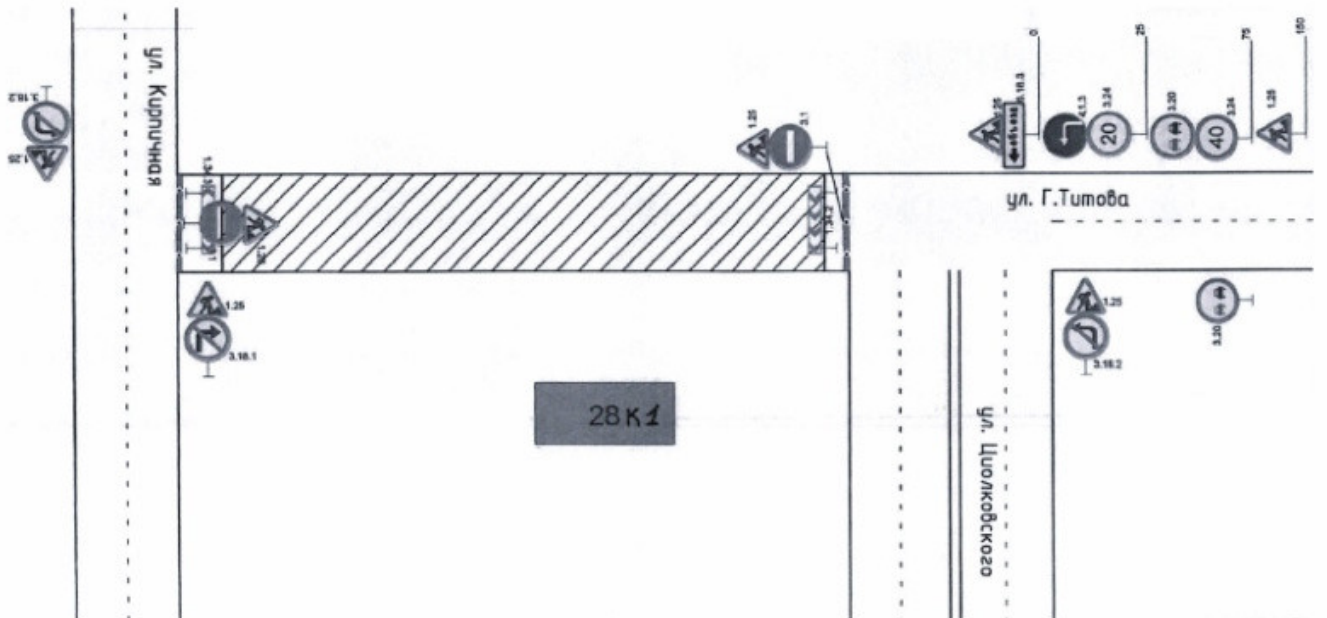

www.penza-gorod.ru