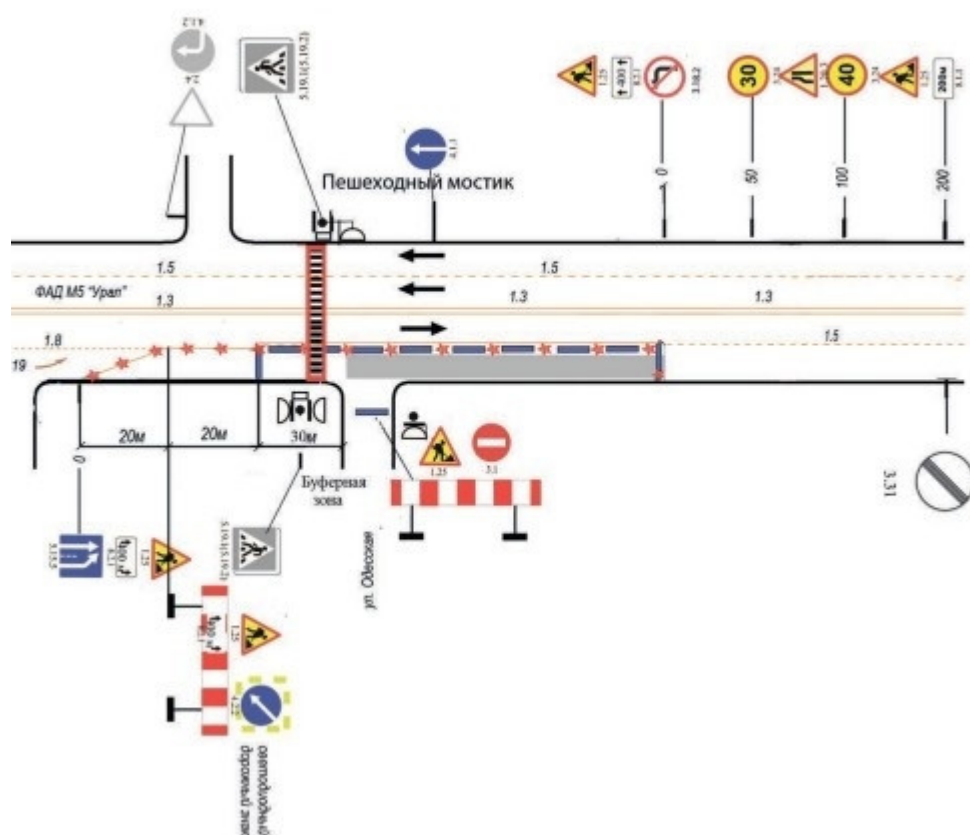

На трассе М-5 в районе выезда с ул. Одесской в Пензе временно изменят схему движения транспорта

Category: Общество

05.11.2025

7 и 8 ноября временно изменится схема движения на участке М-5 «Урал» км 629 (выезд с улицы Одесской на федеральную трассу) в связи с проведением ремонтных работ.

В «Поволжуправтодоре» рассказали, что подрядная организация будет выполнять фрезерование и устройство верхнего слоя на полосе движения в сторону Самары, в следствии чего будет временно закрыт выезд с улицы Одесской на федеральную трассу М-5 «Урал». Светофорный объект будет переведен в режим «мигающий желтый».

На участке ремонта имеется действующий пешеходный переход. ФКУ

«Поволжуправтодор» призывает водителей быть вежливыми, соблюдать правила дорожного движения, а пешеходов быть внимательными из-за изменившейся дорожной ситуации.

Завершить работы на выезде с улично-дорожной сети города Пензы и открыть выезд с ул. Одесской планируется до 11 ноября 2025 года.

ФКУ «Поволжуправтодор» просит не создавать препятствий для работы специализированной техники.