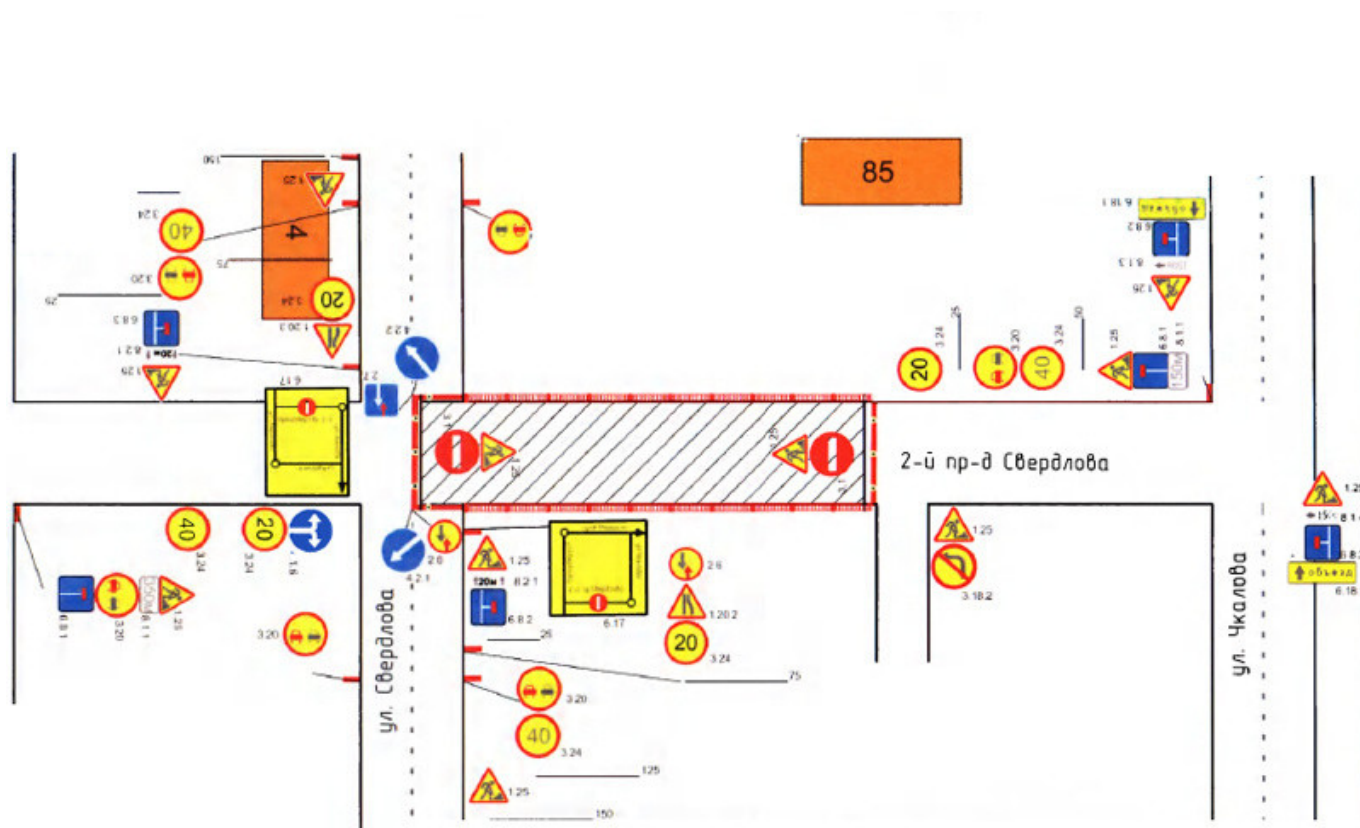

# В Пензе до 5 ноября перекроют дорогу на участке 2-го проезда Свердлова

Category: Общество

01.11.2025

[www.penza-gorod.ru](http://www.penza-gorod.ru)

Жителей Пензы предупреждают об очередных ограничениях движения транспорта в областном центре.

Проезд будет запрещен на 2-м проезде Свердлова от пересечения с улицей Свердлова до здания на улице Свердлова, 85 до 5 ноября.

В мэрии Пензы уточнили, что ограничение введено в связи с осуществлением работ ресурсоснабжающей компанией по технологическому присоединению к тепловой сети.

Водителям следует заранее планировать маршрут с учётом введённых ограничений.