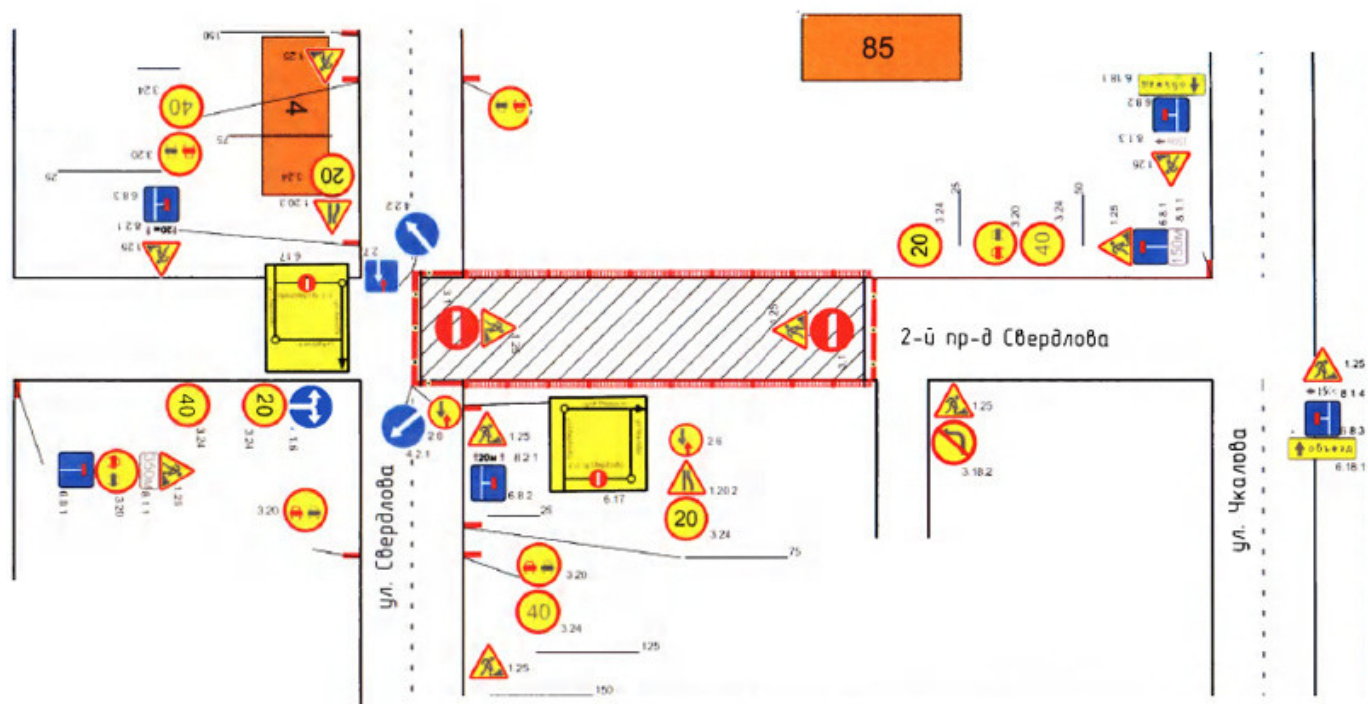

# В Пензе на 2 недели перекроют 2-й проезд Свердлова

Category: Общество

10.10.2025

[www.penza-gorod.ru](http://www.penza-gorod.ru)

На участке 2-го проезда Свердлова в Пензе на 2 недели ограничат движение транспорта. Об этом рассказали в пресс-службе городской мэрии.

Проезд будет закрыт с 8:00 16 октября, по 31 октября.

Ограничение вводится в связи с осуществлением работ ресурсоснабжающей компанией по технологическому присоединению к тепловой сети.

Водителей призывают заранее подбирать маршрут с учётом введённых ограничений.