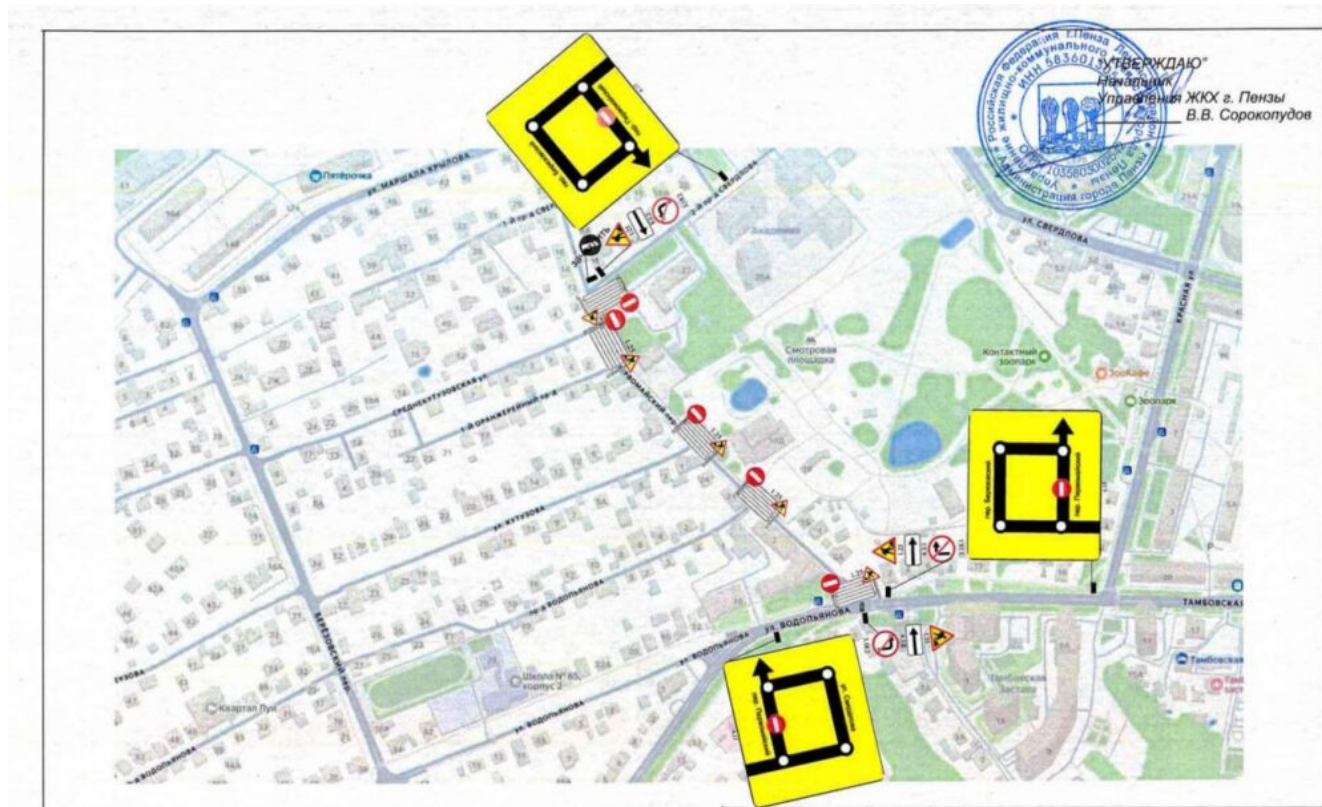

В Пензе на несколько дней перекроют Первомайский переулочок

Category: Общество

19.08.2025

Жителей и гостей Пензы предупреждают об изменении схемы движения автотранспорта.

В период с 18 по 22 августа в связи с проведением работ на сетях инженерной инфраструктуры будет ограничено движение для транспорта на участке дороги по Первомайскому переулочку.

В своем телеграм-канале представители УЖКХ Пензы рекомендуют автолюбителям заранее ознакомиться со схемой организации движения и планировать маршрут с учетом ограничений.