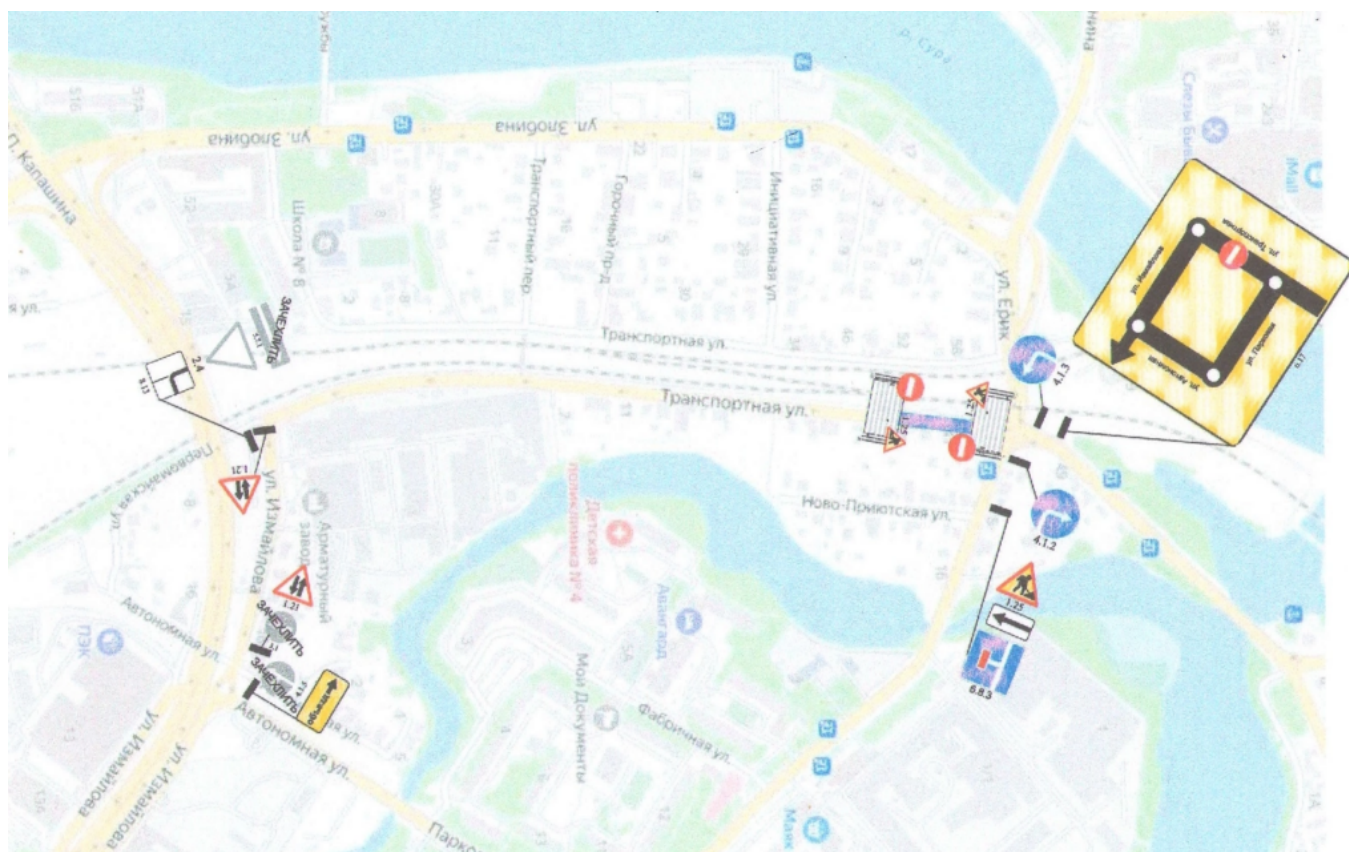

На участке улицы Транспортной в Пензе временно перекроют движение транспорта

Category: Общество

27.03.2025

На участке улицы Транспортной будет временно ограничено движение транспорта.

На своих ресурсах представители УЖКХ Пензы рассказали, что проезжая часть будет перекрыта в районе пересечения улицы Транспортной и Горбатова переулка.

Ограничение будет действовать в пятницу, 28 марта, с 10.00 до 15.00.