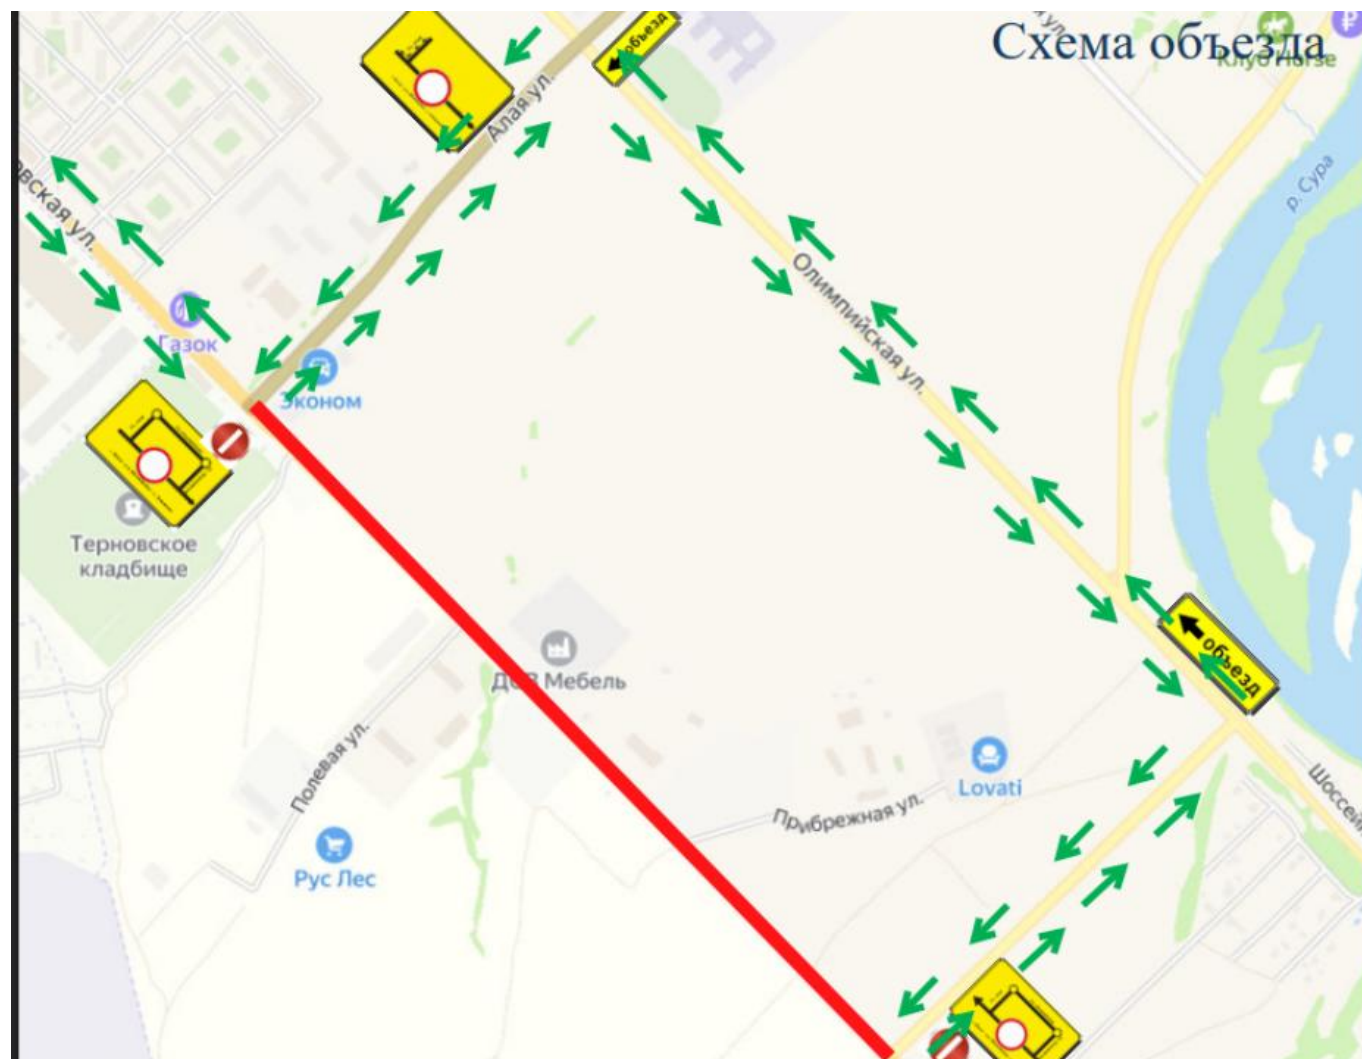

На дороге в Пензенском районе временно ограничат движение транспорта

Category: Общество

20.03.2025

В пресс-службе министра Пензенской области сообщают о временных ограничениях движения транспорта в Пензе.

«В целях обеспечения безопасности дорожного движения в связи с проведением работ по замене водопропускной трубы на объекте «Реконструкция сооружения (Автомобильная дорога «г. Пенза – р.п. Шемышейка – с. Лопатино») км 1+090 – км 2+640 Пензенского района Пензенской области» будет временно прекращено движение всех видов транспортных средств на участке автомобильной дороги «г. Пенза – р.п. Шемышейка – с. Лопатино» км 1+090 – км 2+640 с 00:00 24.03.2025 до 06:00 27.04.2025», – говорится в сообщении ведомства.

Объездной маршрут будет организован на дороге по улице Алая, улица

Олимпийская села Засечное.