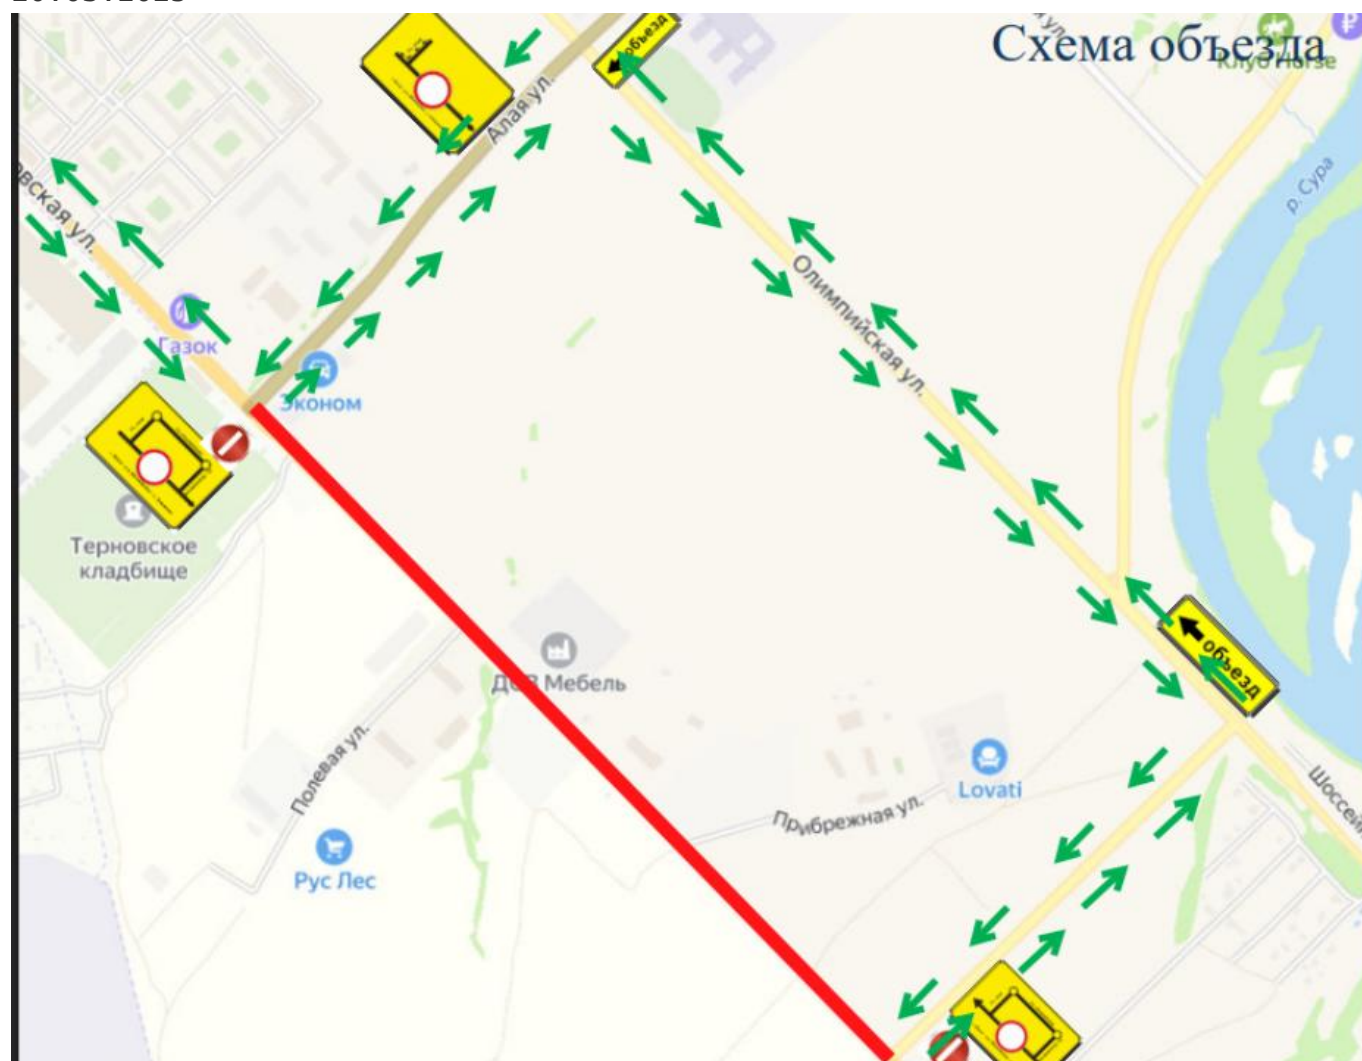

На дороге в Пензенском районе временно ограничат движение транспорта

Category: Общество

20.03.2025

В пресс-службе министра Пензенской области сообщают о временных ограничениях движения транспорта в Пензе.

«В целях обеспечения безопасности дорожного движения в связи с проведением работ по замене водопропускной трубы на объекте «Реконструкция сооружения (Автомобильная дорога «г. Пенза – р.п. Шемышейка – с. Лопатино») км 1+090 – км 2+640 Пензенского района Пензенской области» будет временно прекращено движение всех видов транспортных средств на участке автомобильной дороги «г. Пенза – р.п. Шемышейка – с. Лопатино» км 1+090 – км 2+640 с 00:00 24.03.2025 до 06:00 27.04.2025», – говорится в сообщении ведомства.

Объездной маршрут будет организован на дороге по улице Алая, улица

Олимпийская села Засечное.