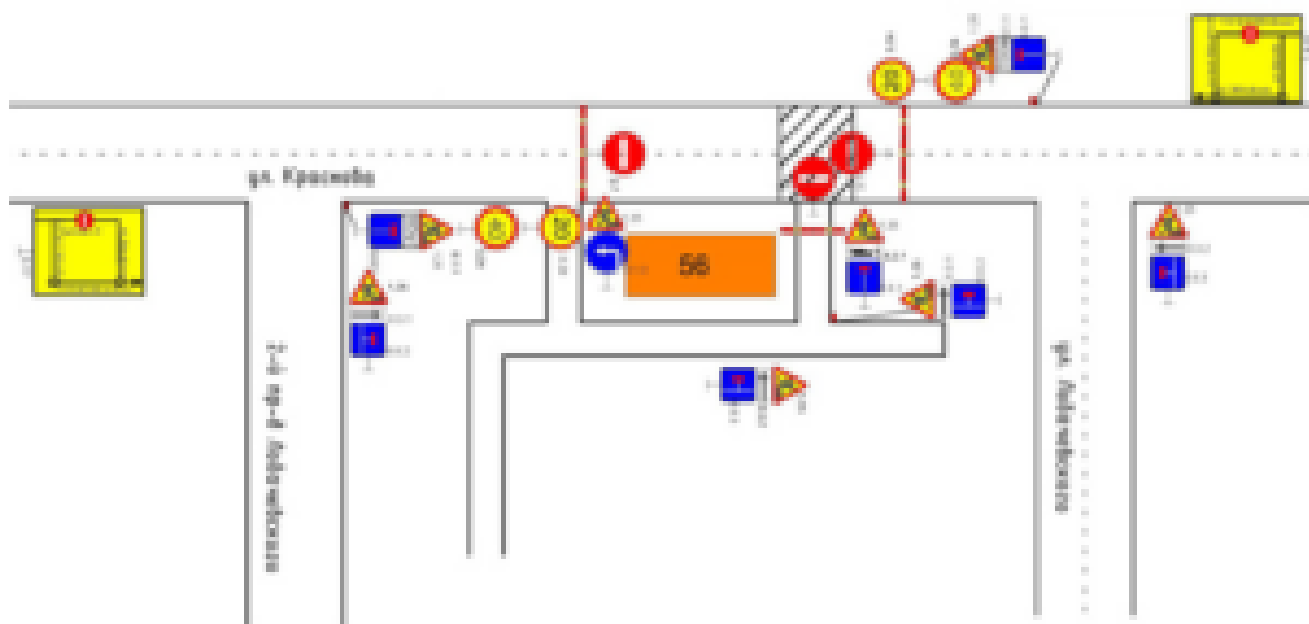

На улице Краснова в Пензе временно изменится схема движения транспорта

Category: Общество

20.02.2025

Проезд будет ограничен в районе дома № 56 на улице Краснова с 8:00 20 февраля до 18:00 25 февраля.

В пресс-службе администрации Пензы рассказали, что перекрытие дороги связано с выполнением ремонтно-восстановительных работ на участке теплотрассы Пензенским филиалом ПАО «Т Плюс».

www.penza-gorod.ru

Фото: администрация Пензы

Рекомендуем автолюбителям заранее ознакомиться со схемой организации движения.