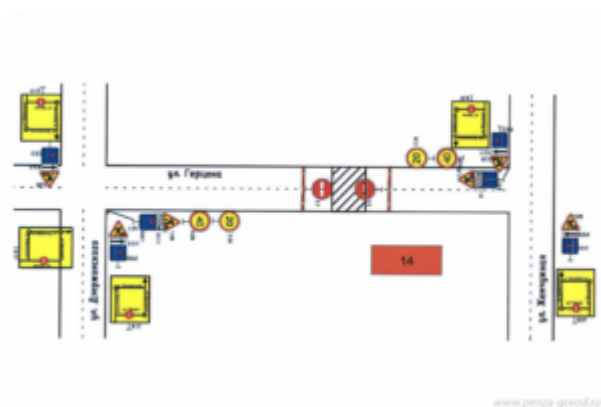

# На улице Герцена в Пензе временно перекрыют движение

Category: Общество

06.02.2025

В районе пересечения улиц Герцена и Жемчужной введено ограничение движение транспорта.

В пресс-службе городской мэрии рассказали, что проезд перекрыт в связи с выполнением пензенским филиалом ПАО «Т Плюс» ремонтно-восстановительных работ на участке теплотрассы.

По информации ресурсоснабжающей организации, предполагается, что дорога станет доступной для движения в 00:00 11 февраля.